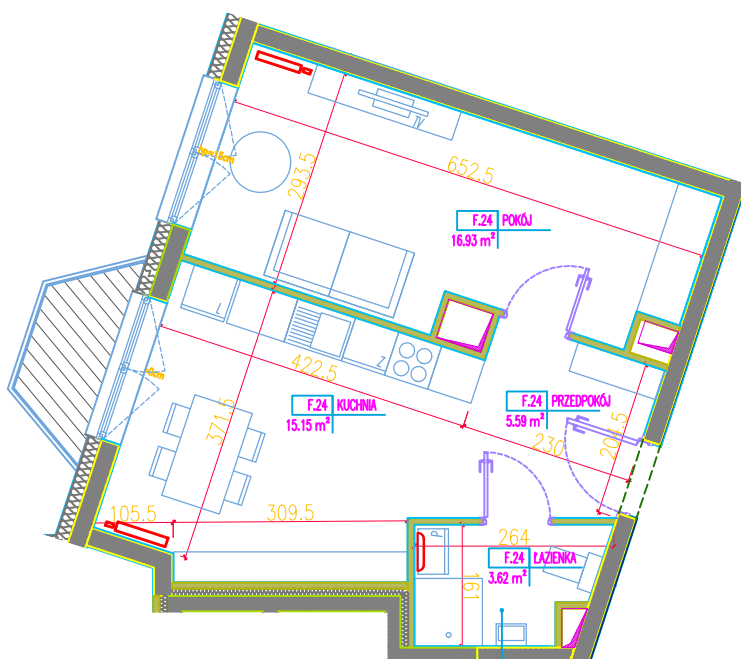

## NA FABRYCZNEJ

Budynek mieszkalny wielorodzinny

F.24	
PRZEDPOKÓJ	5.59
POKÓJ	16.93
ŁAZIENKA	3.62
KUCHNIA	15.15
	41.29
BALKON	2.41

mieszkanie **F.24**

piętro **2**

Powyższe rysunki mają charakter poglądowy. Podane powierzchnie lokali są orientacyjne, dokładny wymiar zostanie określony po dokonaniu inwentaryzacji budynku.